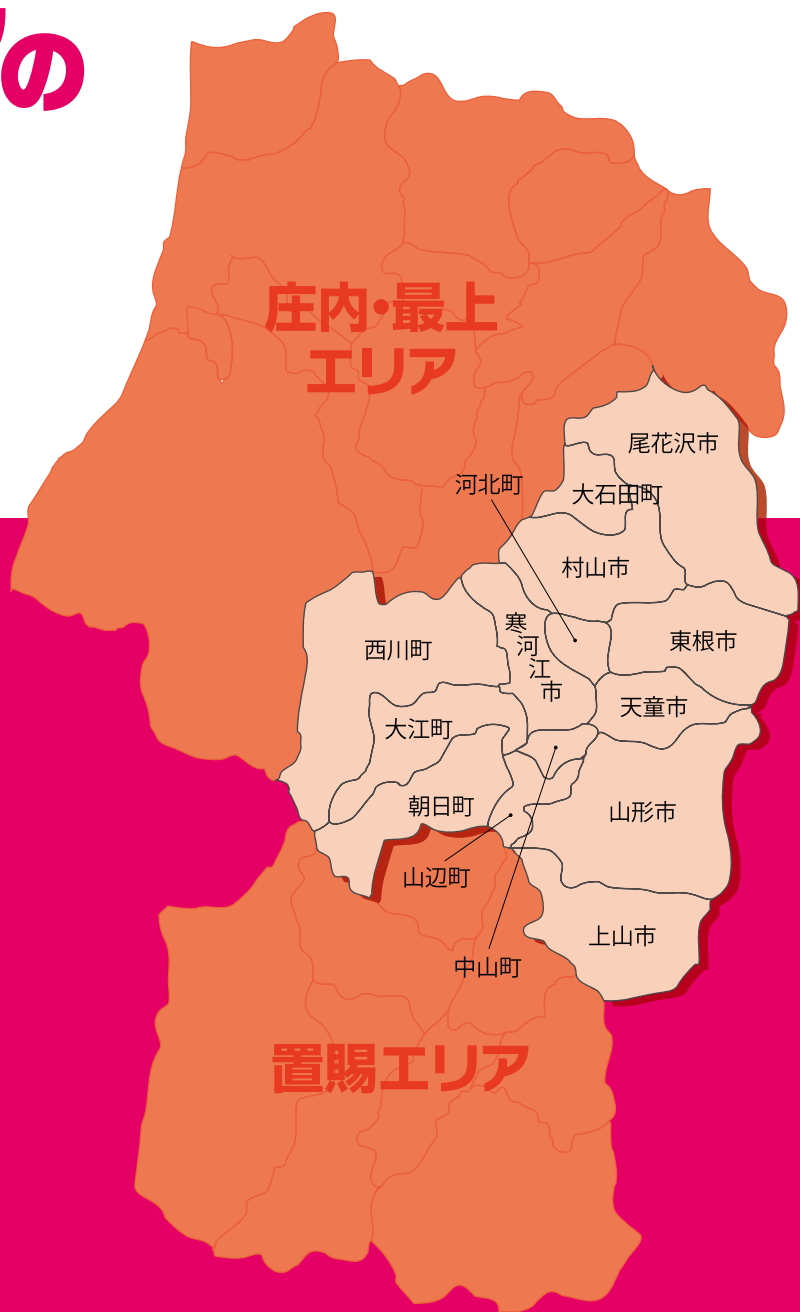

山形周辺・ 村山エリアの お仕事は ここから

正社員・契約社員

パート・アルバイト

派遣・請負

イブニングワーク

ケータイ、PC、スマートフォン
から検索できます。

ディップのバイト情報

バイトル山形

バイトル 山形

検索